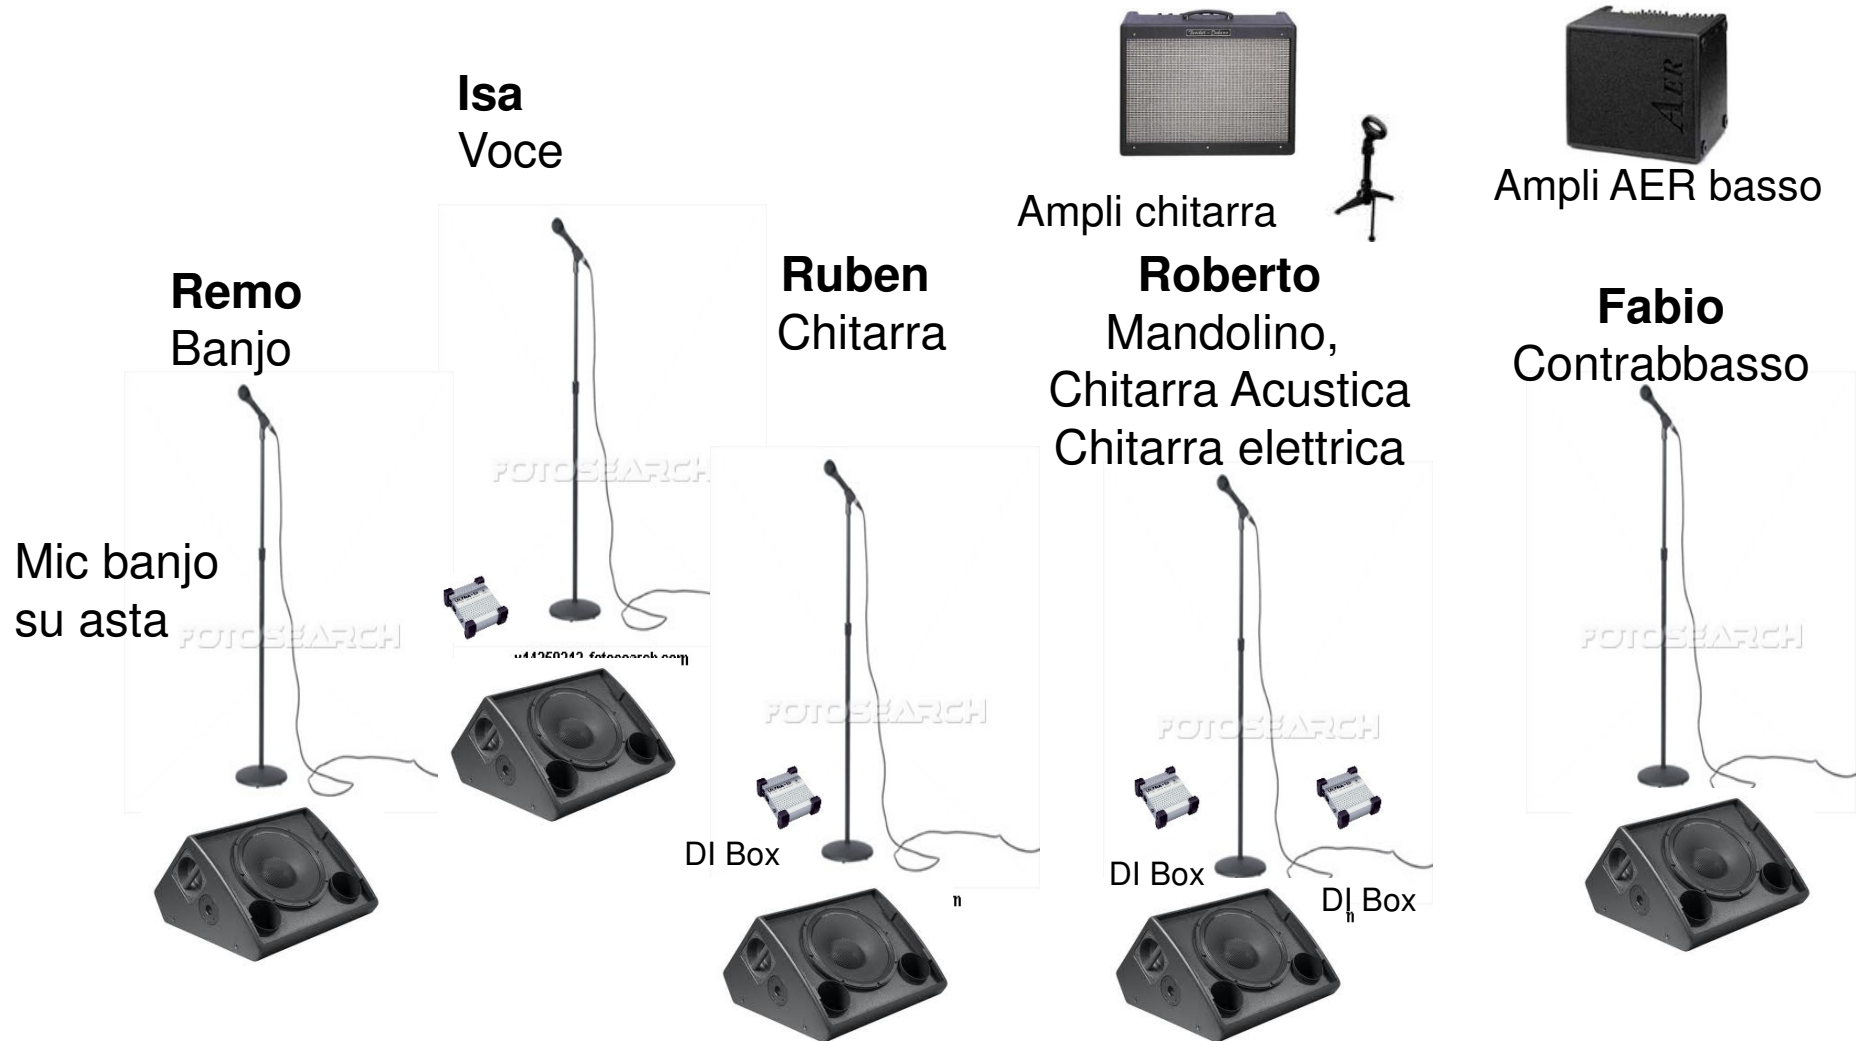

# Scheda Tecnica MMB

Disposizione sul palco

## Canali Mixer

- 1 Mic Voce Ruben lead
- 2 Mic Voce Roberto lead
- 3 Mic Voce Fabio chorus
- 4 Mic Voce Isa Lead
- 5 Mic Voce Remo narrante
- 6 Mic Chitarra elettrica davanti ad amplificatore Fender
- 7 Mic Banjo
- 8 D.I. Chitarra acustica Ruben
- 9 D.I. Mandolino Roberto
- 10 D.I. Chitarra Isa
- 11 D.I. Chitarra acustica Roberto
- 12 XLR Contrabbasso da amplificatore AER